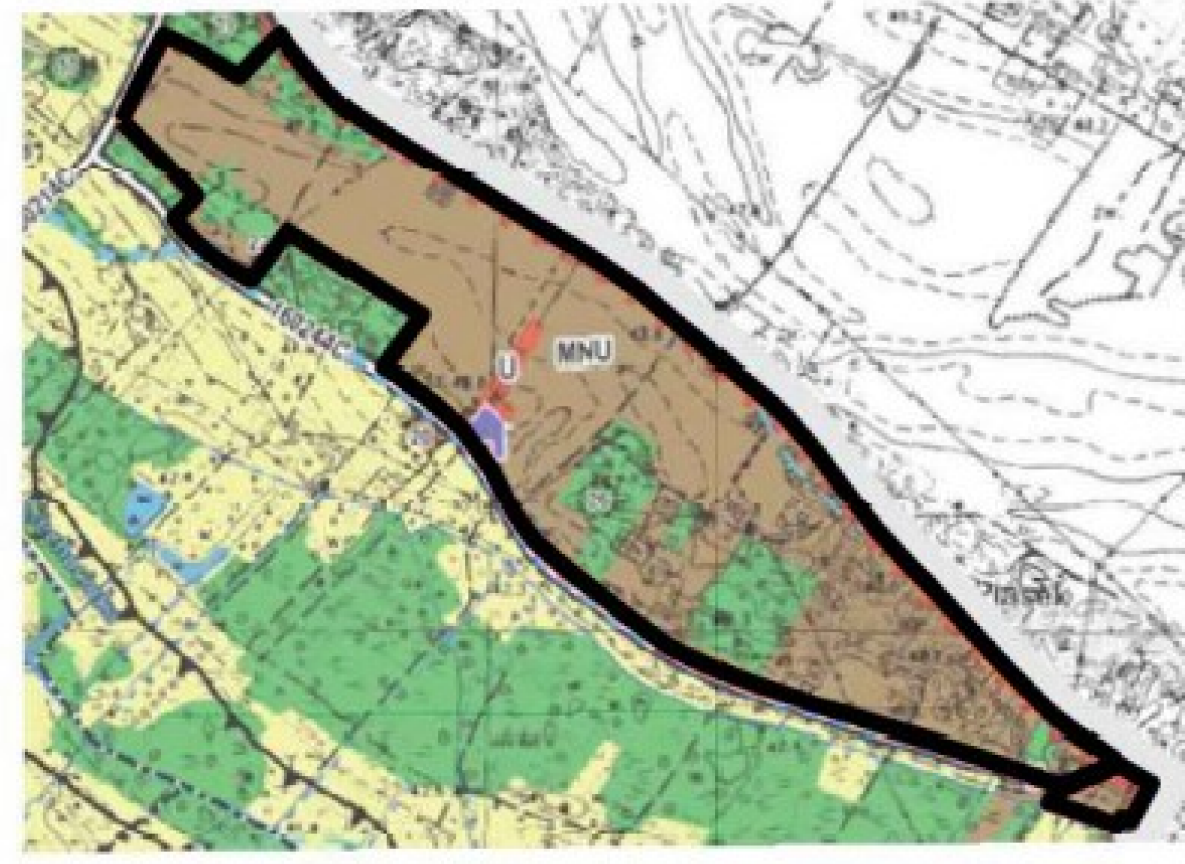

ZAGOSPODAROWANIA PRZESTRZENNEGO W OBRĘBIE EWIDENCYJNYM WOŁUSZEWO, GMINA ALEKSANDRÓW KUJAWSKI

ZAŁĄCZNIK NR 1
DO UCHWAŁY NR
RADY GMINY W ALEKSANDROWIE KUJAWSKIM
Z DNIA

WYRYS ZE STUDIUM UWARUNKOWAŃ I KIERUNKÓW
ZAGOSPODAROWANIA PRZESTRZENNEGO
GMINY ALEKSANDRÓW KUJAWSKI
UCHWALONEGO UCHWAŁĄ NR XXX/239/21
RADY GMINY ALEKSANDRÓW KUJAWSKI
Z DNIA 30 MARCA 2021 R.

SKALA 1:10 000

LEGENDA:
■ ZABUDOWY MIESZKANIOWEJ JEDNORODZINNEJ I ZABUDOWY USŁUGOWEJ
■ KONCENTRACJI ZABUDOWY USŁUGOWEJ
▭ GRANICA OBSZARU OBJĘTEGO PLANEM MIEJSCOWYM

UKŁAD ARKUSZY

ARKUSZ 2

SPORZĄDZAJĄCY PLAN: WÓJT GMINY ALEKSANDRÓW KUJAWSKI