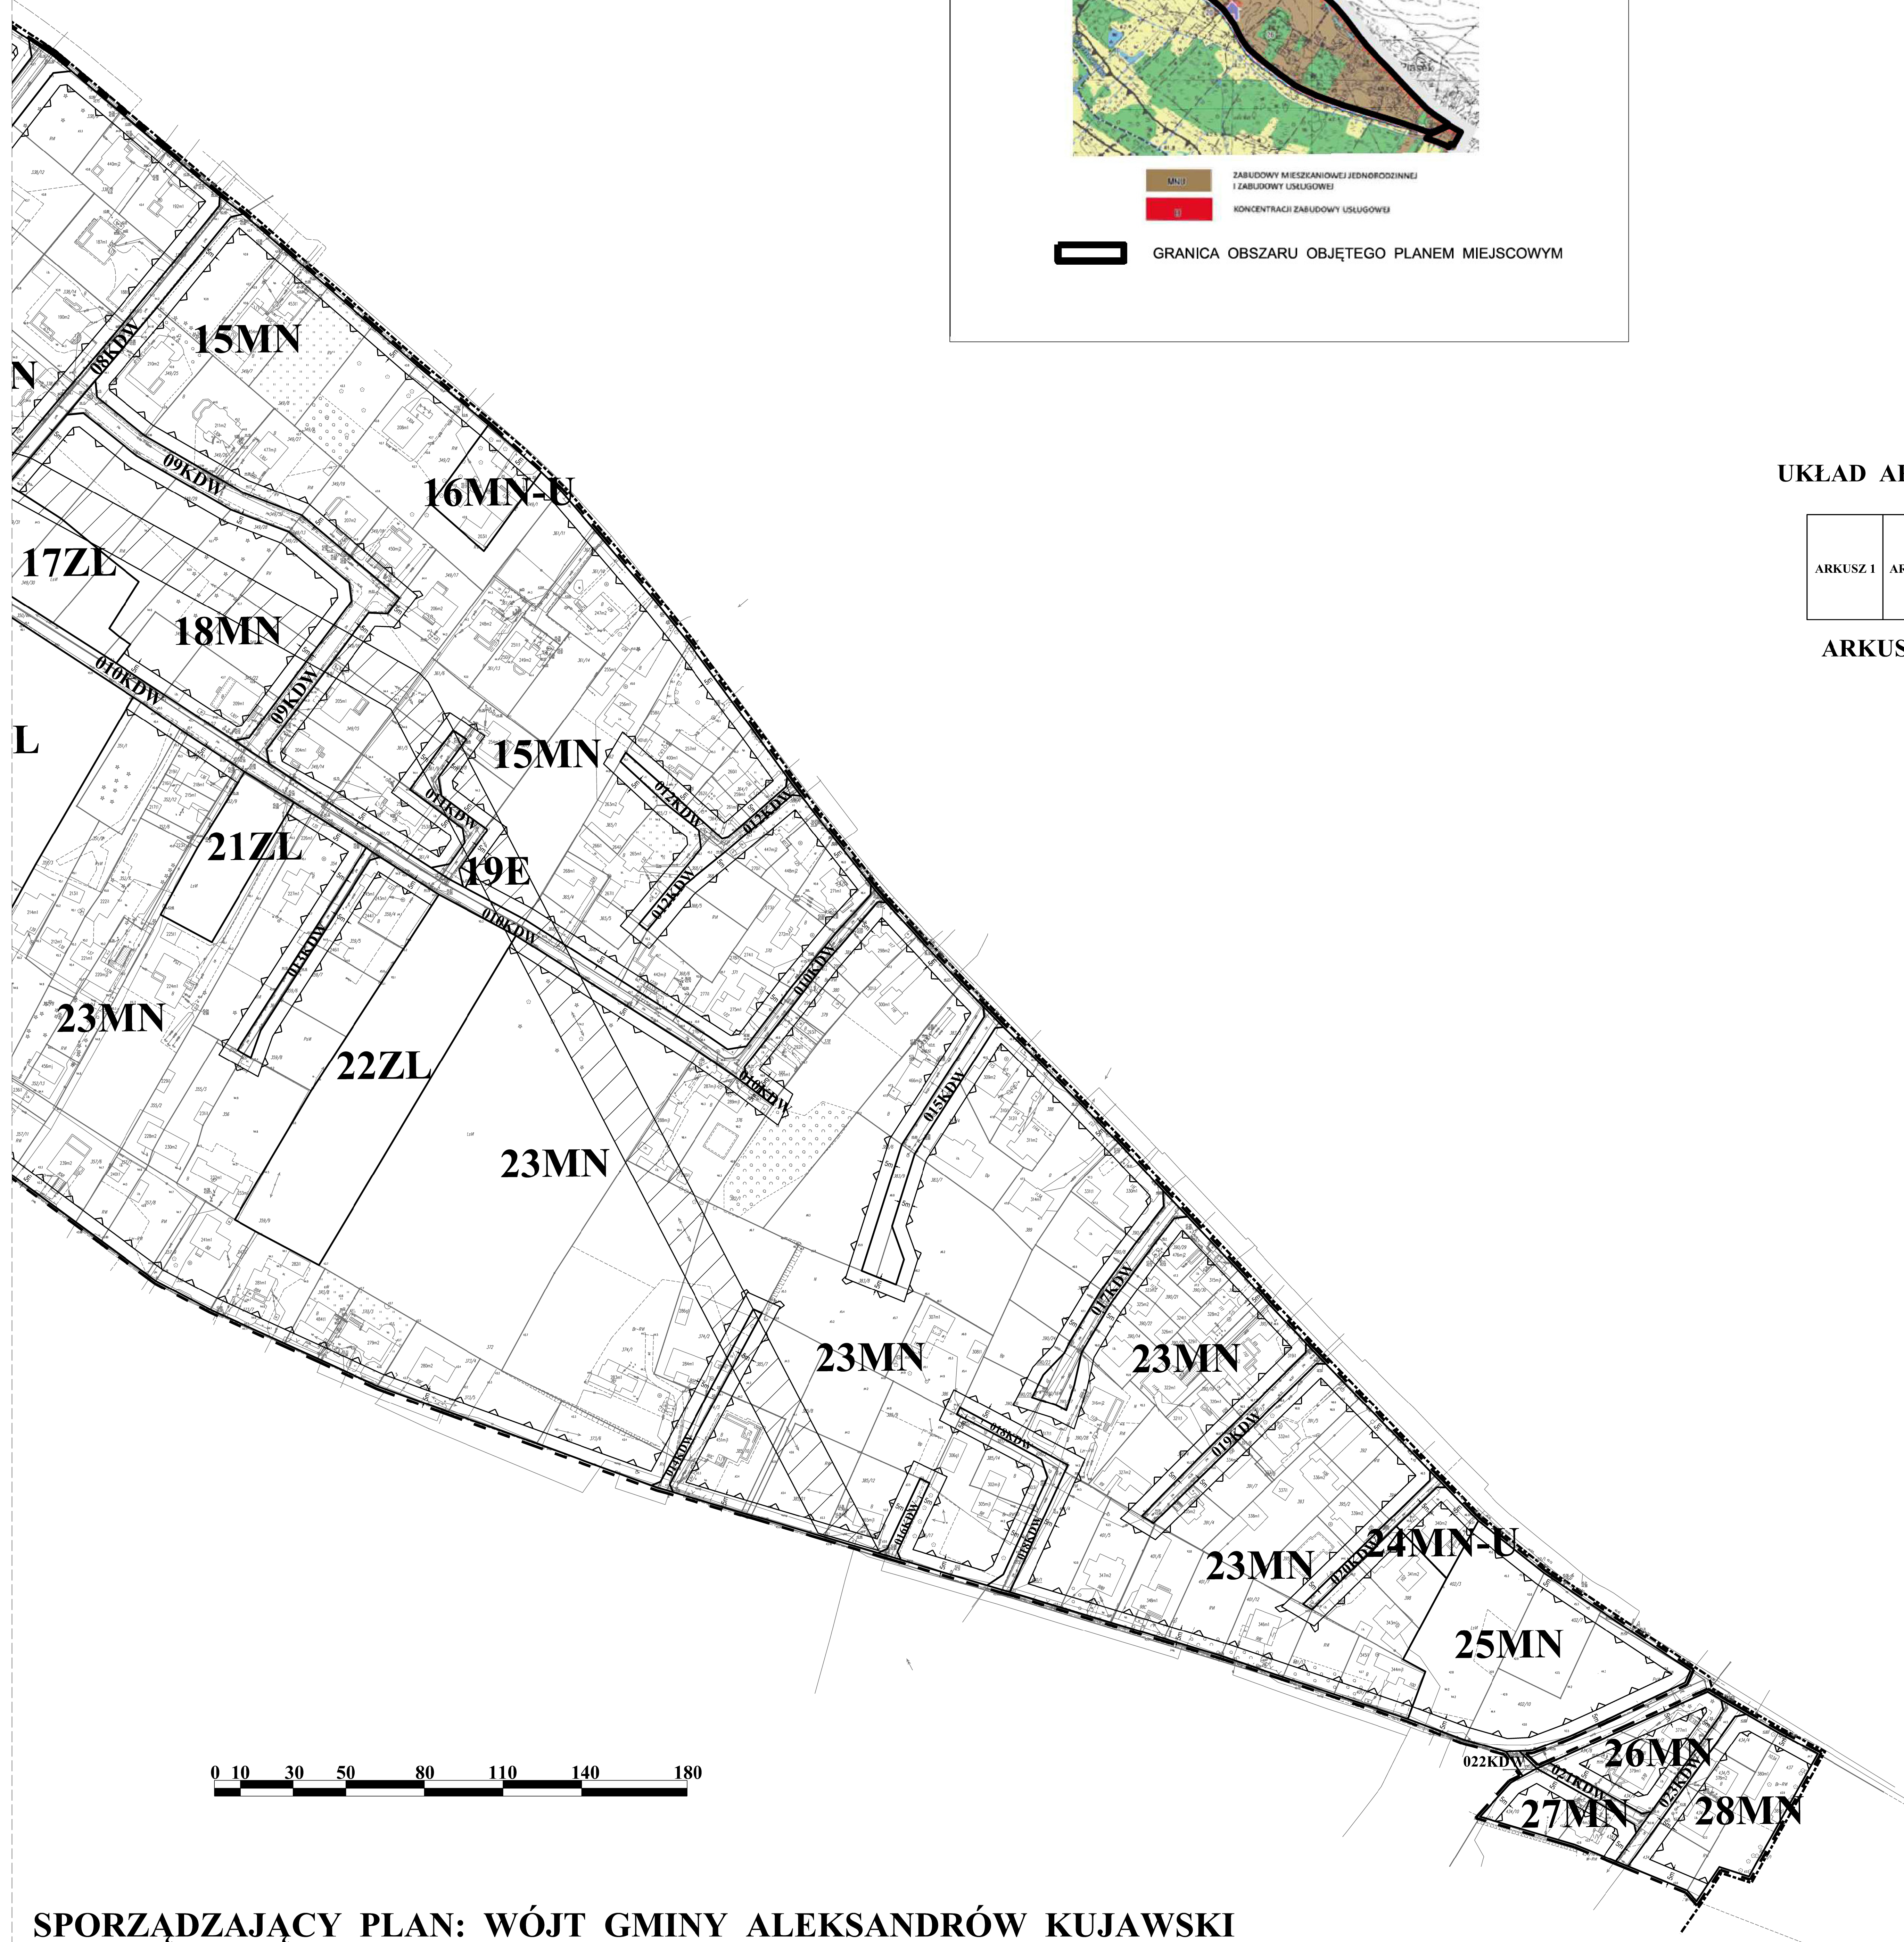

# AGOSPODAROWANIA PRZESTRZENNEGO W OBRĘBIE EWIDENCYJNYM WOŁUSZEWO, GMINA ALEKSANDRÓW KUJAWSKI SKALA 1:1000

ZAŁĄCZNIK NR 1  
DO UCHWAŁY NR  
RADY GMINY W ALEKSANDROWIE KUJAWSKIM  
Z DNIA

WYRYS ZE STUDIUM UWARUNKOWAŃ I KIERUNKÓW  
ZAGOSPODAROWANIA PRZESTRZENNEGO  
GMINY ALEKSANDRÓW KUJAWSKI  
UCHWALONEGO UCHWAŁĄ NR XXX/239/21  
RADY GMINY ALEKSANDRÓW KUJAWSKI  
Z DNIA 30 MARCA 2021 R.

SKALA 1:10 000

■ ZABUDOWY MIESZKANOWEJ JEDNORODZINNEJ  
I ZABUDOWY USŁUGOWEJ  
■ KONCENTRACJA ZABUDOWY USŁUGOWEJ  
▭ GRANICA OBSZARU OBJĘTEGO PLANEM MIEJSCOWYM

UKŁAD ARKUSZY

ARKUSZ 2

SPORZĄDZAJĄCY PLAN: WÓJT GMINY ALEKSANDRÓW KUJAWSKI