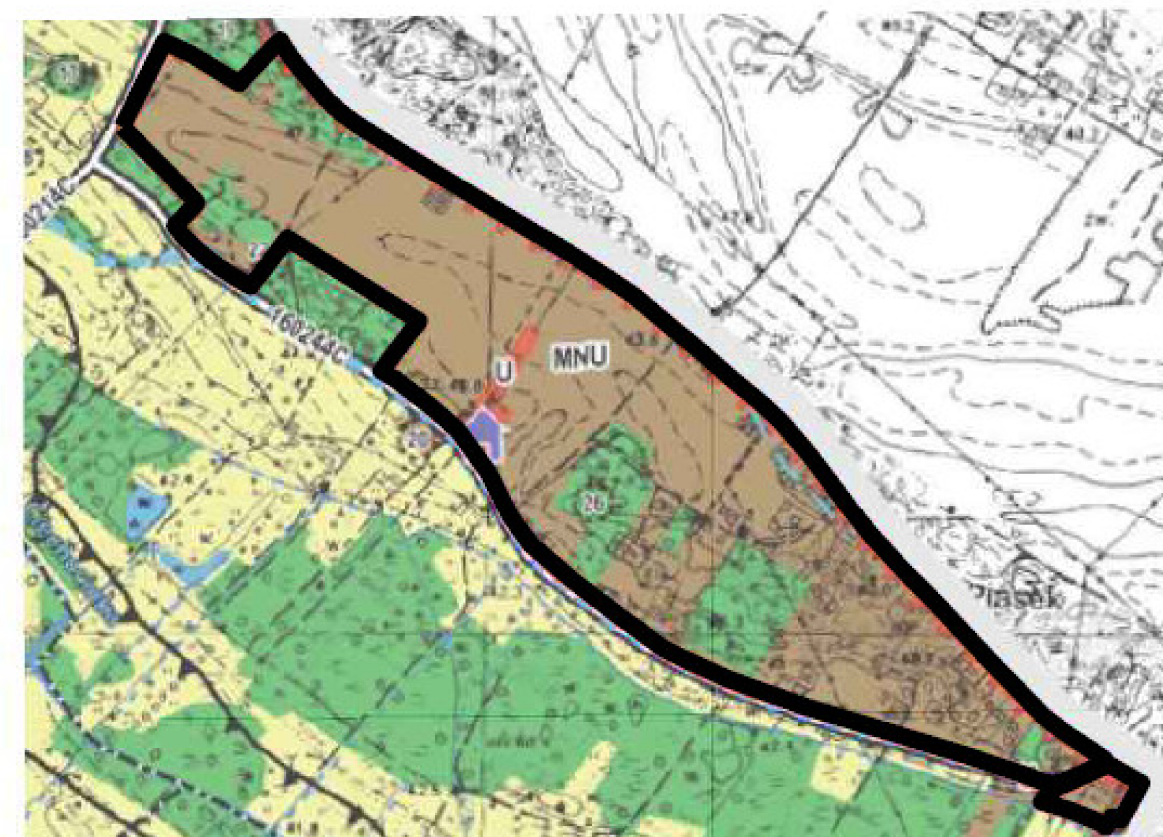

# AGOSPODAROWANIA PRZESTRZENNEGO W OBRĘBIE EWIDENCYJNYM WOŁUSZEWO, GMINA ALEKSANDRÓW KUJAWSKI SKALA 1:1000

ZAŁĄCZNIK NR 1  
DO UCHWAŁY NR  
RADY GMINY W ALEKSANDROWIE KUJAWSKIM  
Z DNIA

WYRYS ZE STUDIUM UWARUNKOWAŃ I KIERUNKÓW  
ZAGOSPODAROWANIA PRZESTRZENNEGO  
GMINY ALEKSANDRÓW KUJAWSKI  
UCHWALONEGO UCHWAŁĄ NR XXX/239/21  
RADY GMINY ALEKSANDRÓW KUJAWSKI  
Z DNIA 30 MARCA 2021 R.

SKALA 1:10 000

■ ZABUDOWY MIESZKANOWEJ JEDNORODZINNEJ  
I ZABUDOWY USŁUGOWEJ  
■ KONCENTRACJA ZABUDOWY USŁUGOWEJ  
▭ GRANICA OBSZARU OBJĘTEGO PLANEM MIEJSCOWYM

UKŁAD ARKUSZY

ARKUSZ 2

SPORZĄDZAJĄCY PLAN: WÓJT GMINY ALEKSANDRÓW KUJAWSKI